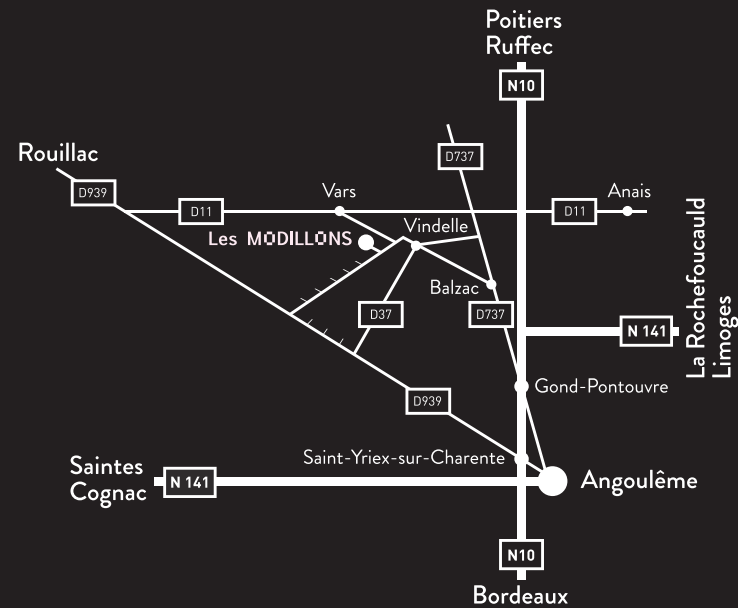

Les MODILLONS

2 allée du Logis Cassé
16430 Vindelle

06 62 56 16 69

contact@lesmodillons.com

www.lesmodillons.com

COORDONNÉES GPS

Latitude N 45°43' 47,309"

Longitude E 0° 6' 16,337"