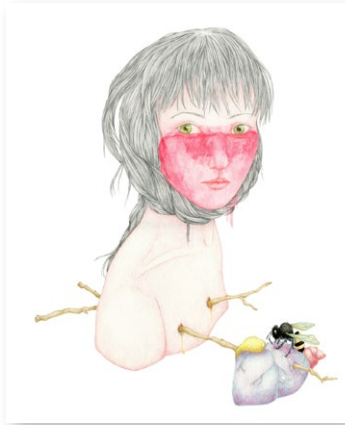

*Suzon*  
2015  
50 x 35 cm  
Crayon feutre  
980 euros

*Printemps*  
2015  
35 x 50 cm  
Crayon feutre  
980 euros

*Sleeping birds*  
2016  
40 x 40 cm  
Crayon feutre  
980 euros

*Zoé*  
2014  
18 x 25 cm  
Crayon feutre  
450 euros