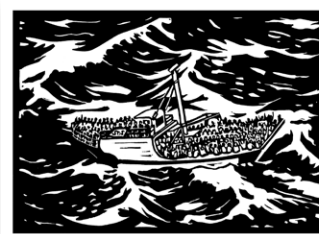

30 € - 3 exemplaires

*Bombardement*

2016

17,5 x 24 cm

Sérigraphie

Encre sur papier 250g/m<sup>2</sup>

Canson Edition Blanc antique

30 € - 4 exemplaires