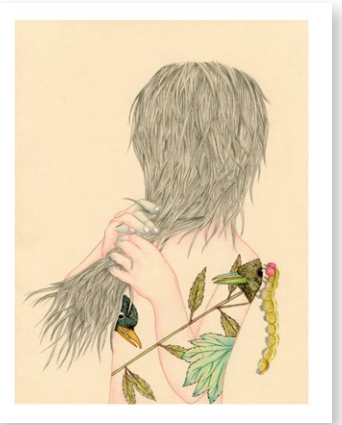

*Suzon*  
2015  
50 x 35 cm  
Crayon feutre  
980 euros

*Printemps*  
2015  
35 x 50 cm  
Crayon feutre  
980 euros

*Sleeping birds*  
2016  
40 x 40 cm  
Crayon feutre  
980 euros

*Zoé*  
2014  
18 x 25 cm  
Crayon feutre  
450 euros