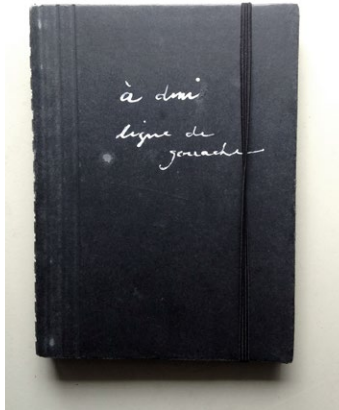

*Ville orientale*  
2011/2012  
36,5 x 31,6 cm  
Encre sur carton bois  
600 euros

*Orient*  
2011/2012  
68,8 x 54,02 cm  
Encre sur carton bois  
1 500 euros

JIALEI DUAN

*Souvenir Marquant*  
**2014/2015**  
40 x 30 cm  
Stylo sur papier dessin  
5 dessins  
**150 euros l'un**

## ALEXANDRE PETOT

**Carnet**  
A5 couverture carton souple  
noir  
20 pages  
**300 euros**

**Carnet « A demi ligne de gouache »**  
A5 couverture rigide noire  
Reliure à spirale  
53 pages  
**Prix à débattre**