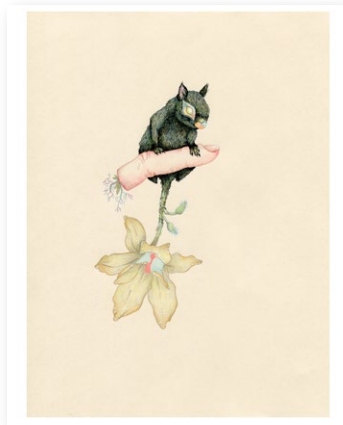

Sur mon doigt
2014
18 x 24 cm
Crayon feutre
450 euros