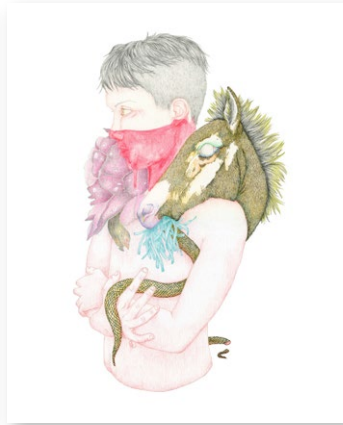

Printemps
2015
35 x 50 cm
Crayon feutre
980 euros