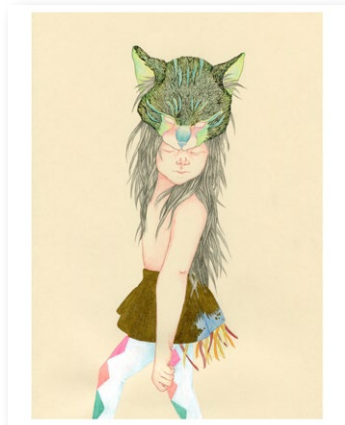

*Suzon*  
2015  
50 x 35 cm  
Crayon feutre  
980 euros

*Printemps*  
2015  
35 x 50 cm  
Crayon feutre  
980 euros

*Sleeping birds*  
2016  
40 x 40 cm  
Crayon feutre  
980 euros

*Zoé*  
2014  
18 x 25 cm  
Crayon feutre  
450 euros